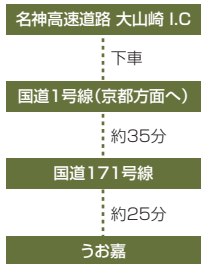

うお嘉 近辺マップ

ACCESS MAP / LOCAL AREA MAP

TEL : 075-331-0029 FAX : 075-331-2775

〒610-1121 京都市西京区大原野上里北ノ町1262(宇の山バス停前)

URL:<http://www.kyoto-uoka.co.jp/>E-mail:uoka@kyoto-uoka.co.jp

お車の場合

➡ 大阪方面より

名神高速道路の大山崎ICで下り、京都市方面へ⇒30~40分。また、国道171号線に乗り、京都市内に入り東土川の交差点を左折⇒20~30分

➡ 名古屋方面より

名神高速道路の京都南ICで大阪・吹田方向(国道①号線)へ降り二つ目の交差点(赤池)を右折(西へ)⇒30~40分

電車の場合

➡ JR京都線

JR京都駅より(大阪・三宮方面行)普通列車に乗換え、三つ目の駅JR向日町駅を下車。タクシー又は阪急バス南春日町、洛西バスターミナル、阪急東向日行に乗り、(宇の山)バス亭にて下車⇒徒歩1分

➡ 阪急電車

京都河原町線 東向日町駅下車。タクシー又は阪急バス小塩、南春日町、洛西バスターミナル行(66・65・63番)に乗り、(宇の山)バス亭にて下車⇒徒歩1分

※ 10名様以上のお客様にはバスの送迎サービスもございます。尚、ご予約制になりますので、お早めにご連絡ください。